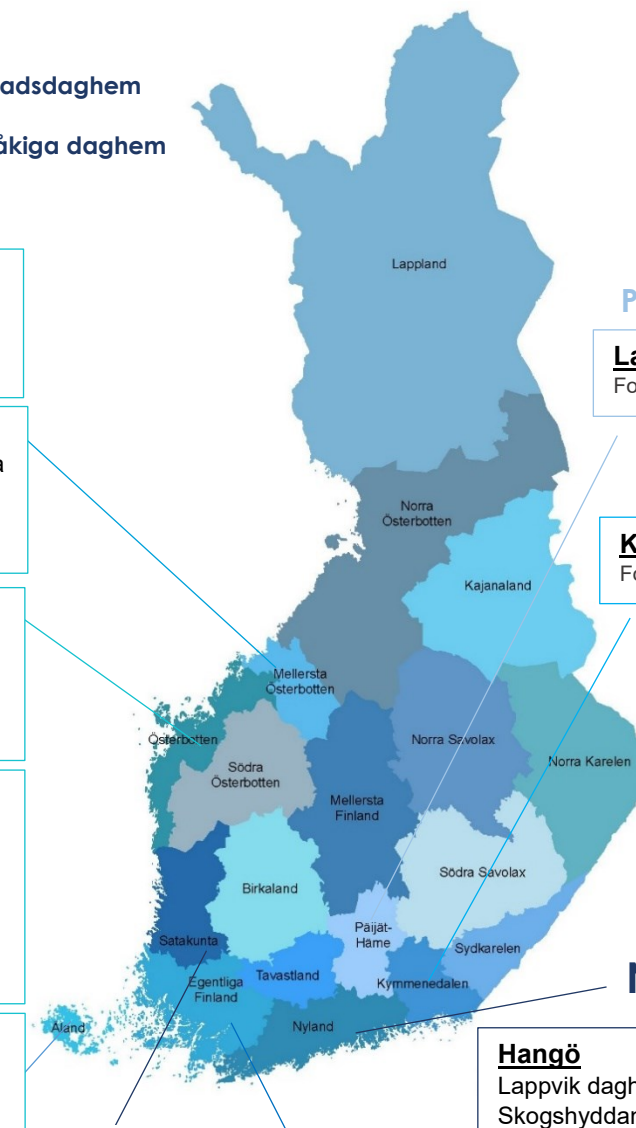

Vörå
Tottebo daghem & förskola
Daghemmet Tallkotten
Liljekonvaljen

Vasa
Vindängens daghem
Sundom daghem
Barnholken
Daghemmet Rödluvan
Hemstrands daghem ●
Hamnparkens daghem
Gerby daghem
Trollbergets daghem
Kaptensgatans daghem
Malmögårdens daghem
Vikinga förskola
Vilkekulla daghem ●
Haga daghem
Gustavsborgs daghem

Korsnäs
Molpe daghem Tulavippan
Kottebo daghem
Harrström daghem

Åland

Lemland
Smultronbacken

Mariehamn
Daghemmet Nyängen
Daghemmet Skutan

Satakunta

Björneborg
BSS Daghemmet

Päijät-Tavastland

Lahtis ●
Folkhälsans svenska daghem

Kymmenedalen

Kouvola
Folkhälsans daghem Villekulla

Nyland

Hangö
Lappvik daghem ●
Skogshyddans daghem

Raseborg

Rasebo daghem & förskola ●
Solbacka daghem
Skogsgläntans daghem
Solglimstens daghem
Mäntykoto daghem ●

Kyrkslätt

Hommas daghem & förskola
Prästgårdsbackens daghem & förskola
Sjökulla daghem & förskola
Kyrkslätt privat
Folkhälsans daghem Björnen

Hyvinge ●
Folkhälsans daghem i Hyvinge

Träskända
Folkhälsans daghem i Träskända